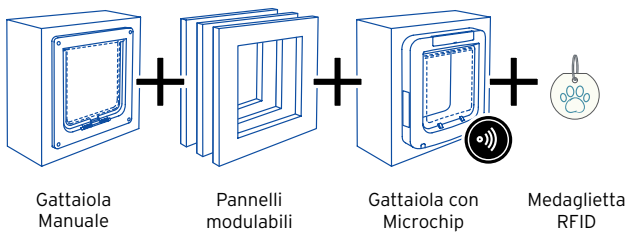

## INGENIUS MYPET

**Gestisci senza pensieri l'ingresso e l'uscita dei tuoi piccoli amici**

L'unica soluzione termoisolante per l'accesso dei tuoi amici animali integrabile nella muratura

- **Prestazioni termiche e acustiche:** elevate prestazioni termiche e acustiche. La presenza di un **paraspifferi** nella porticina impedisce anche il passaggio d'aria e l'installazione di **speciali pannelli acustici** donano un elevato potere fonoisolante per un ambiente protetto anche da rumori esterni.
- **Più libertà, in sicurezza:** per il tuo animale puoi scegliere tra **quattro vie di chiusura:** sempre chiusa, solo uscita, solo entrata, sempre aperta. Alpac MyPet Microchip è in grado di riconoscere fino a **32 microchip diversi**, è inoltre compatibile con la **medaglietta RFID inclusa**. MyPet Microchip **evita l'intrusione di animali estranei in casa** escludendo i microchip non registrati, inoltre la **modalità coprifuoco** programma l'apertura e la chiusura della pet door in specifici orari della giornata.
- **Personalizzazione e praticità:** la lunghezza della predisposizione è **personalizzabile a seconda dello spessore del muro**, grazie ad un kit di pannelli modulari fino ad un massimo di 710 mm. La manutenzione è molto semplice grazie ad un rivestimento interno removibile e lavabile.
- **Più risparmio:** le elevate prestazioni isolanti di MyPet, a differenza dei tradizionali sistemi per il passaggio degli animali, non inficiano l'efficienza energetica dell'edificio. Ogni confezione contiene **2 pet doors:** ci sarà una **pet door manuale** per l'esterno dell'abitazione e una **con microchip** per l'interno della casa (che può essere utilizzata anche nella versione manuale).